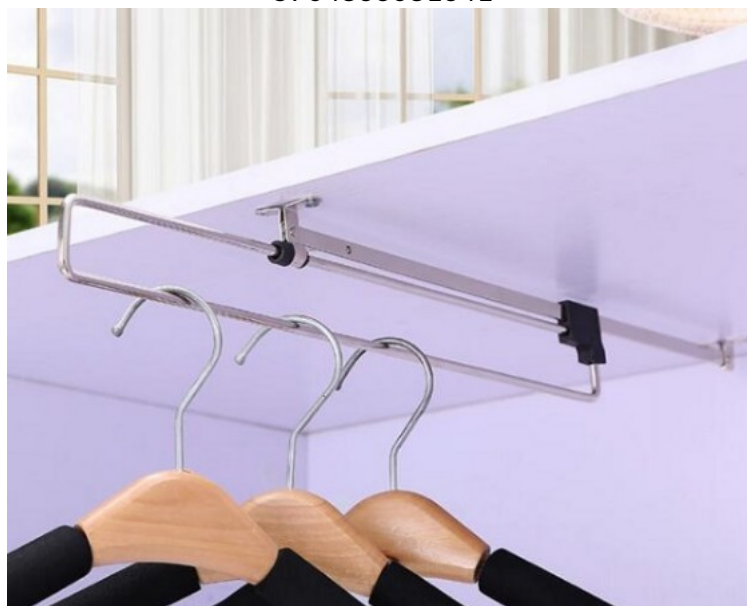

PRODUCT SHEET

Description:

Wardrobe Slide Hanger 300mm NPL, cc 276x32mm

Item number:

22.07.100-1

Units	Box	Carton	HS Code	Barcode
Pcs.	20	80	8302420090	
5704866081641				

A	B	C
250 mm	235 mm	223 mm
300 mm	285 mm	276 mm
350 mm	335 mm	325 mm
400 mm	385 mm	375 mm
450 mm	435 mm	423 mm
500 mm	485 mm	473 mm