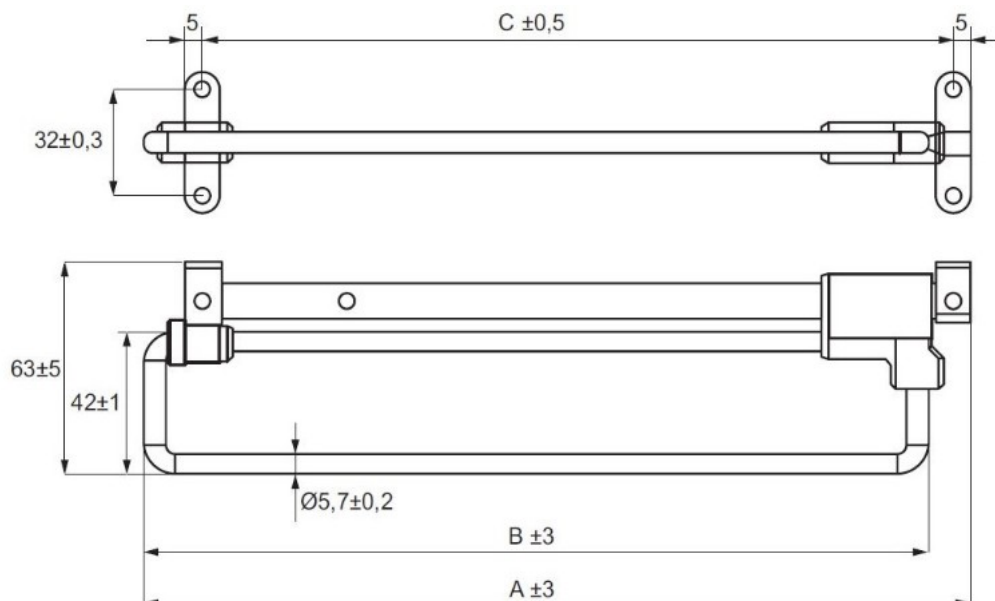

PRODUCT SHEET

Description:

Wardrobe Slide Hanger 300mm NPL, cc 276x32mm

Item number:

22.07.100-1

Units	Box	Carton	HS Code	Barcode
Pcs.	20	80	8302420090	
5704866081641				

A	B	C
250 mm	235 mm	223 mm
300 mm	285 mm	276 mm
350 mm	335 mm	325 mm
400 mm	385 mm	375 mm
450 mm	435 mm	423 mm
500 mm	485 mm	473 mm